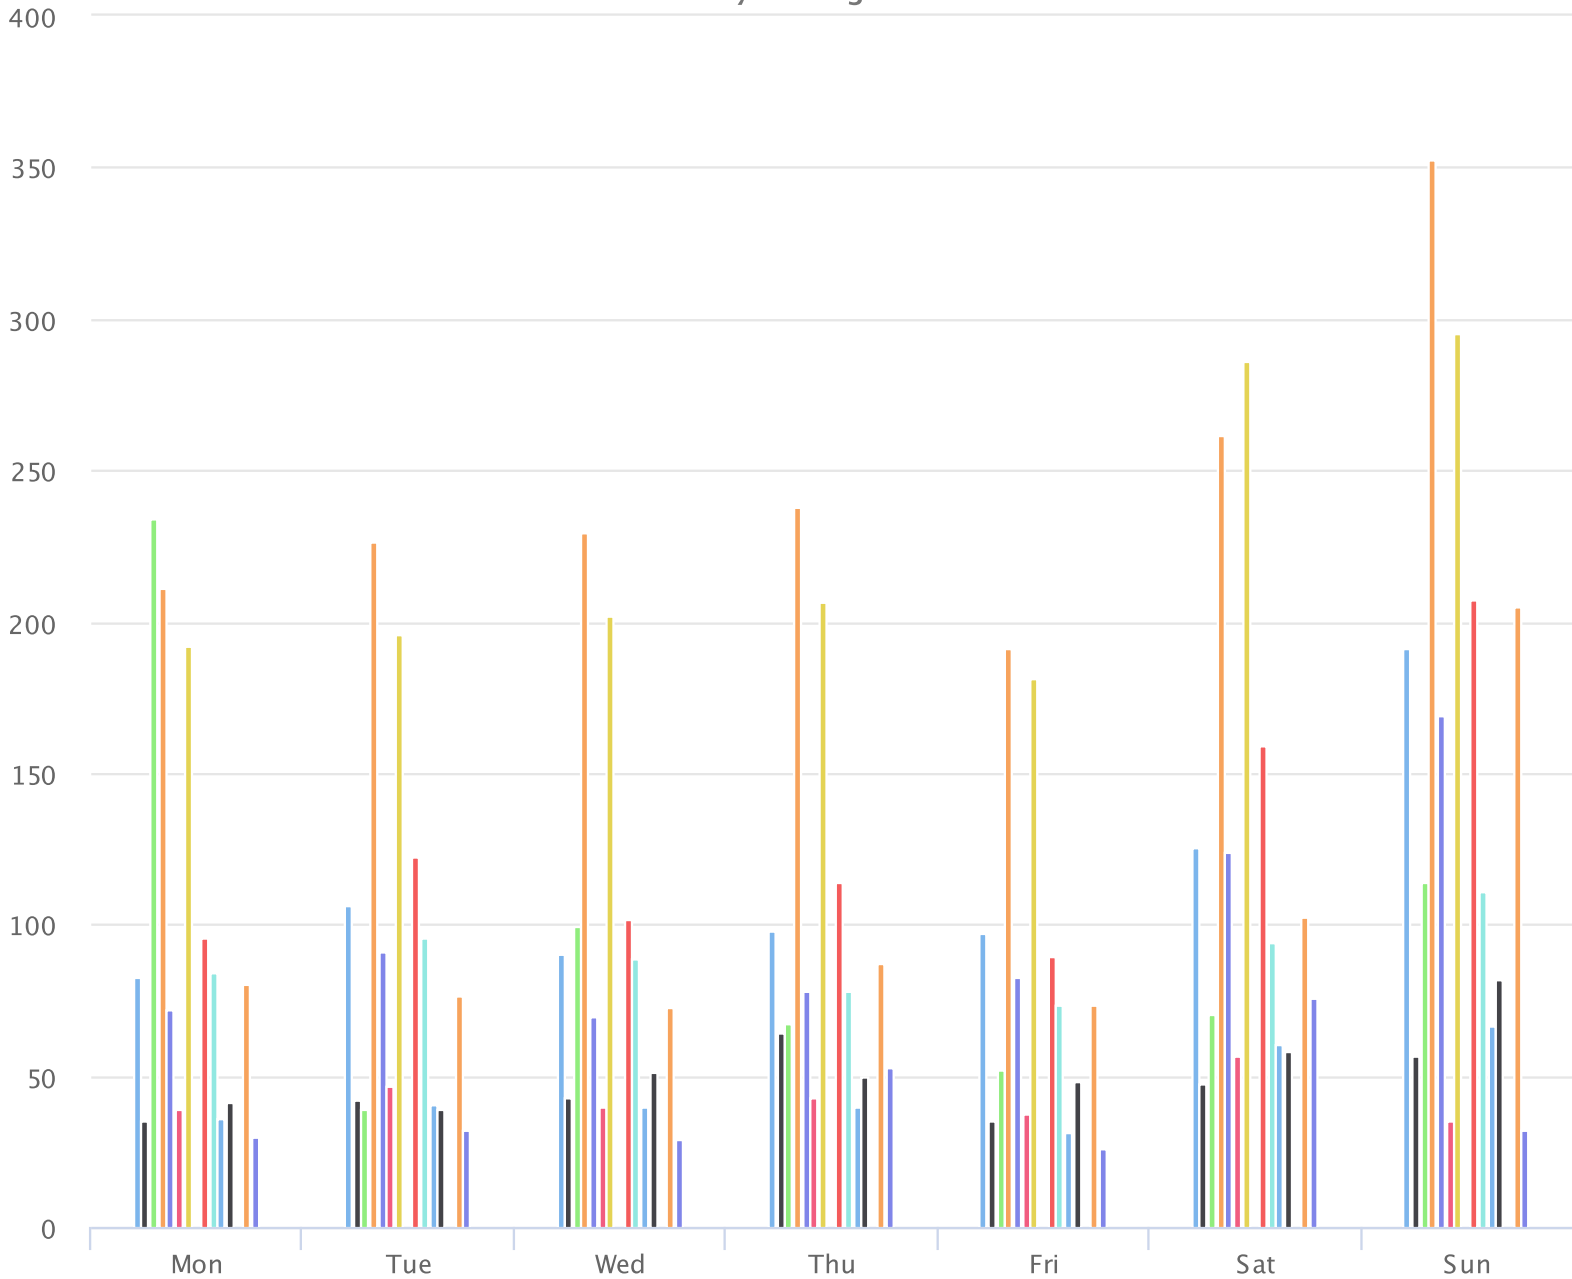

Days of the week

2018-03-01 to 2018-05-31

Daily averages

Site Name	Average	Median	STDV	Min	Max
(Schererville) EL US 30	113.0	98.0	34.3	82.5	191.3
(Schererville) Pennsy Rorhman	46.2	42.5	10.1	35.1	64.4
(Schererville) Pennsy Wilhelm	96.4	70.7	60.9	38.8	233.7
EL Crown Point	244.4	229.7	48.8	190.8	352.9
EL Griffith	98.0	82.3	33.5	69.5	168.8
EL Hammond	42.7	40.0	6.6	35.5	56.5
EL Highland	222.7	201.5	43.7	181.5	295.5
EL Merrillville	0.0	0	0.0	0.0	0.0
EL Scherer/Lake Co	127.0	113.9	39.1	89.5	207.4
Monon	89.3	89.1	11.6	73.2	110.7
OS Griffith	44.9	39.9	12.1	31.5	66.5
OS Hobart	52.8	49.8	13.2	39.2	82.0
PD Chesterton	0.0	0	0.0	0.0	0.0
PD Portage	99.5	80.5	44.1	72.4	204.8
Pennsy Schererville	39.6	32.0	16.8	25.7	75.5