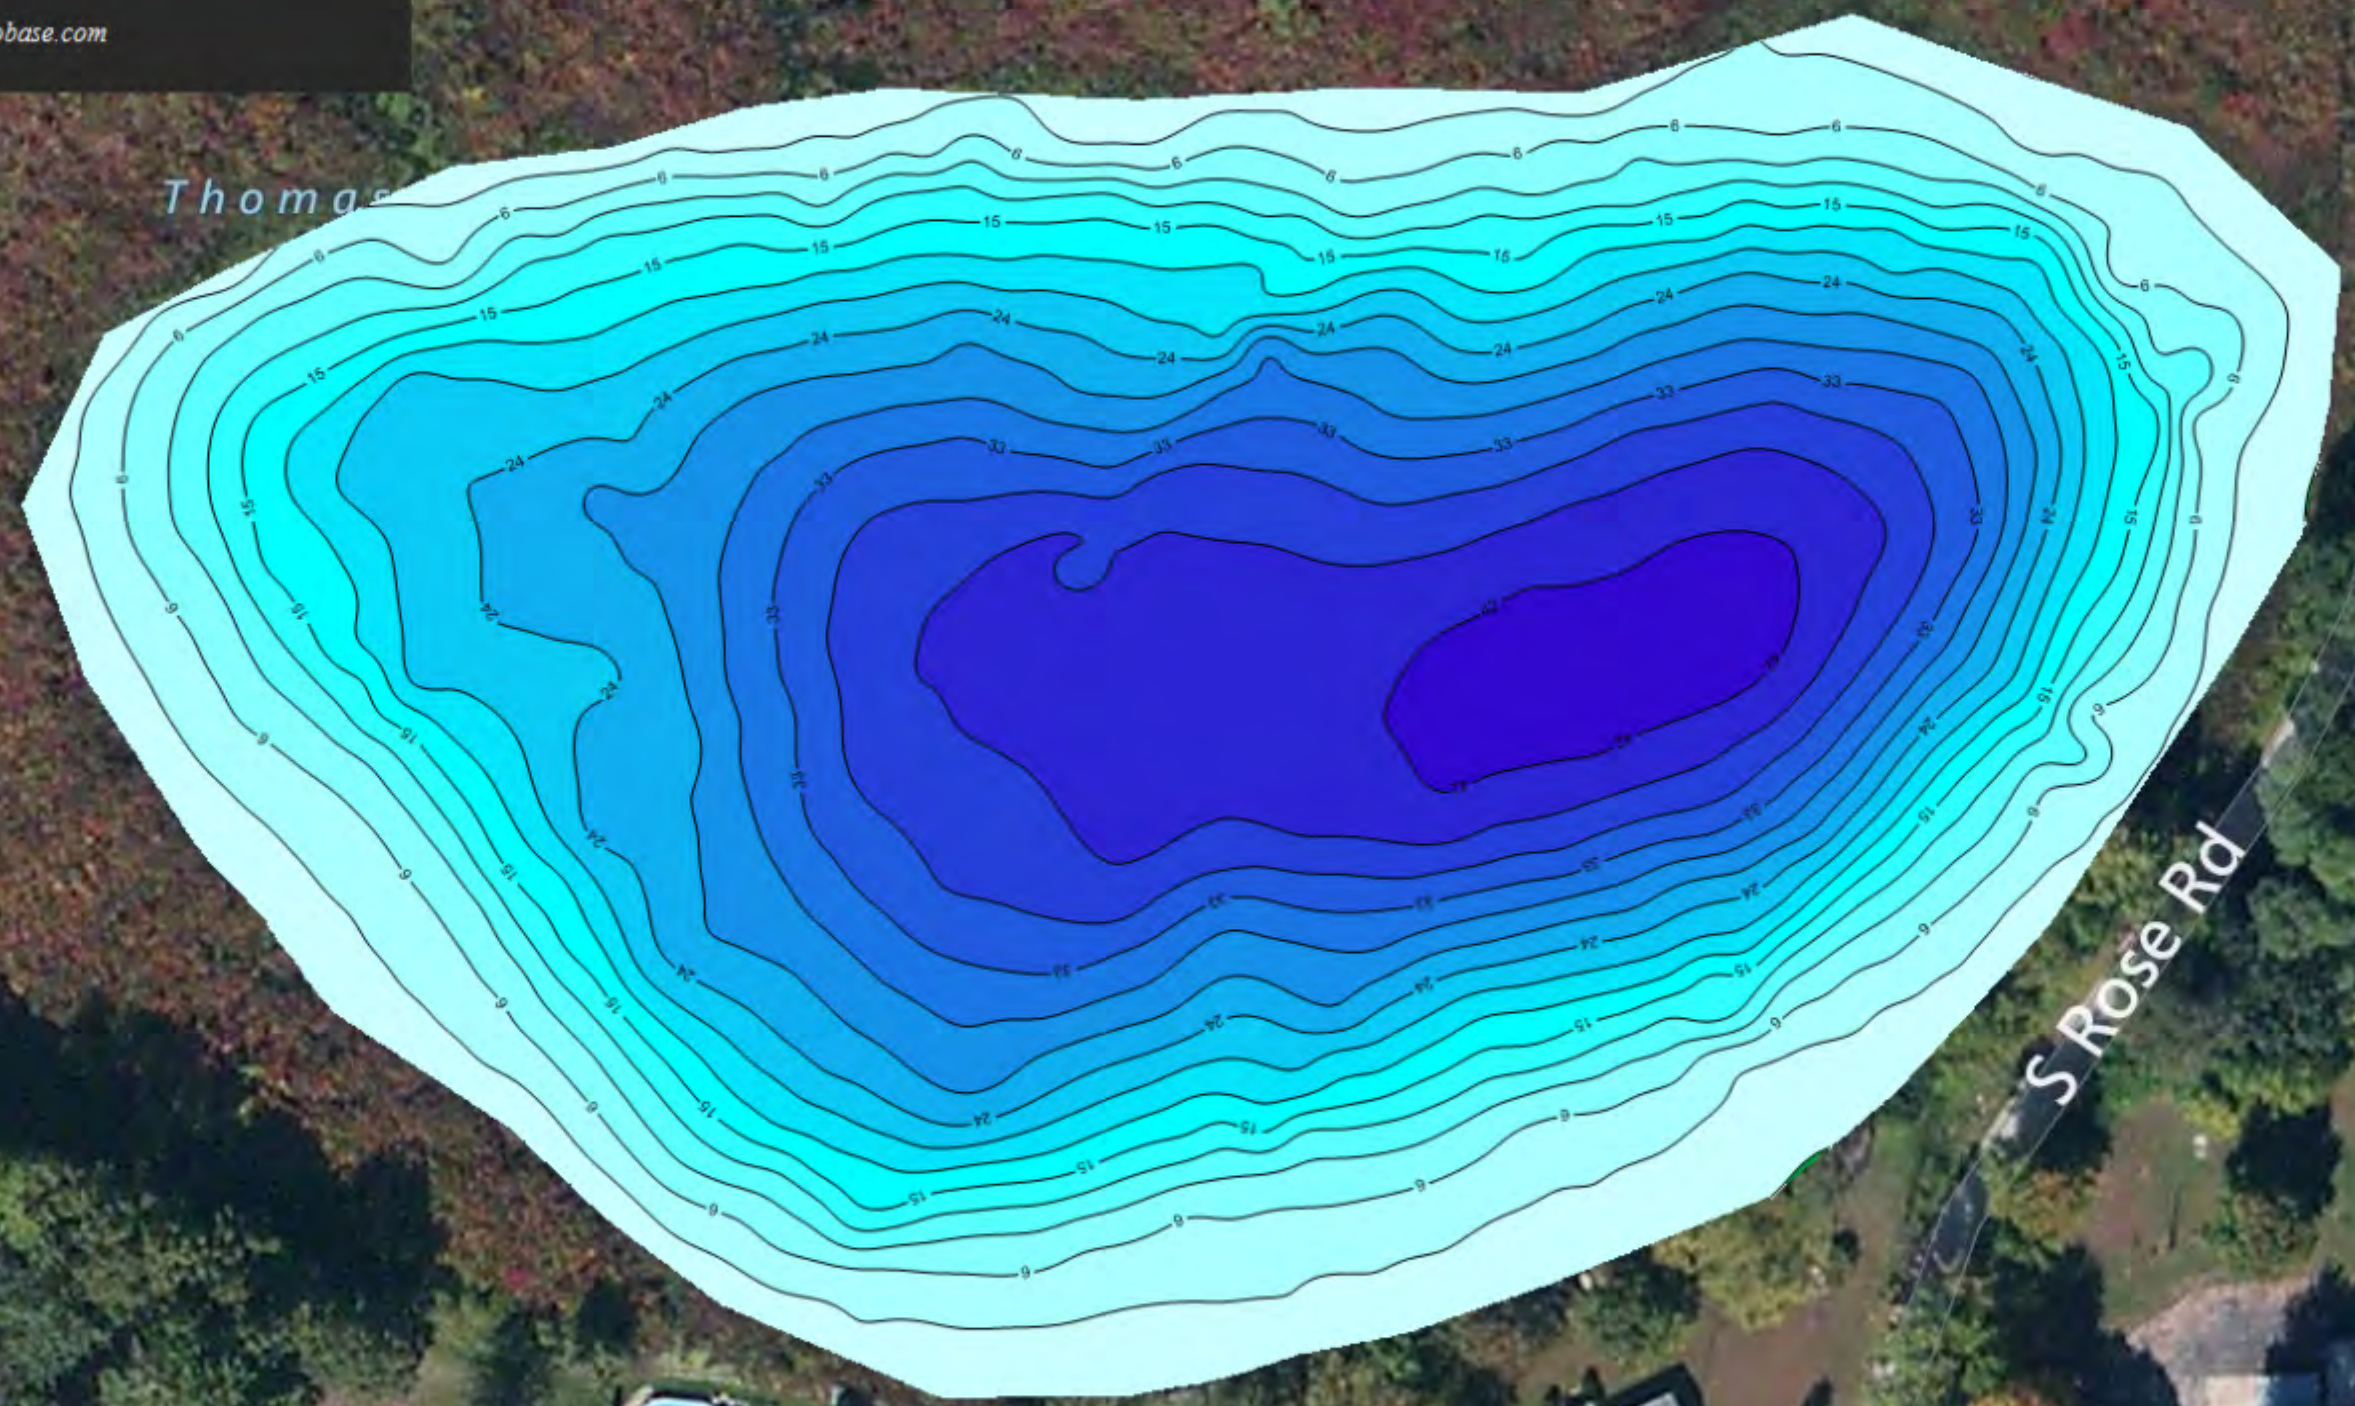

## Thomas Lake

7/17/2013

Latitude: 41.2922166

Longitude: -86.3946896

Gathered By: Indiana DNR

Map Type: Contour

[www.cibiobase.com](http://www.cibiobase.com)

Thomas

S Rose Rd

S Rose Rd

50 feet 20 m